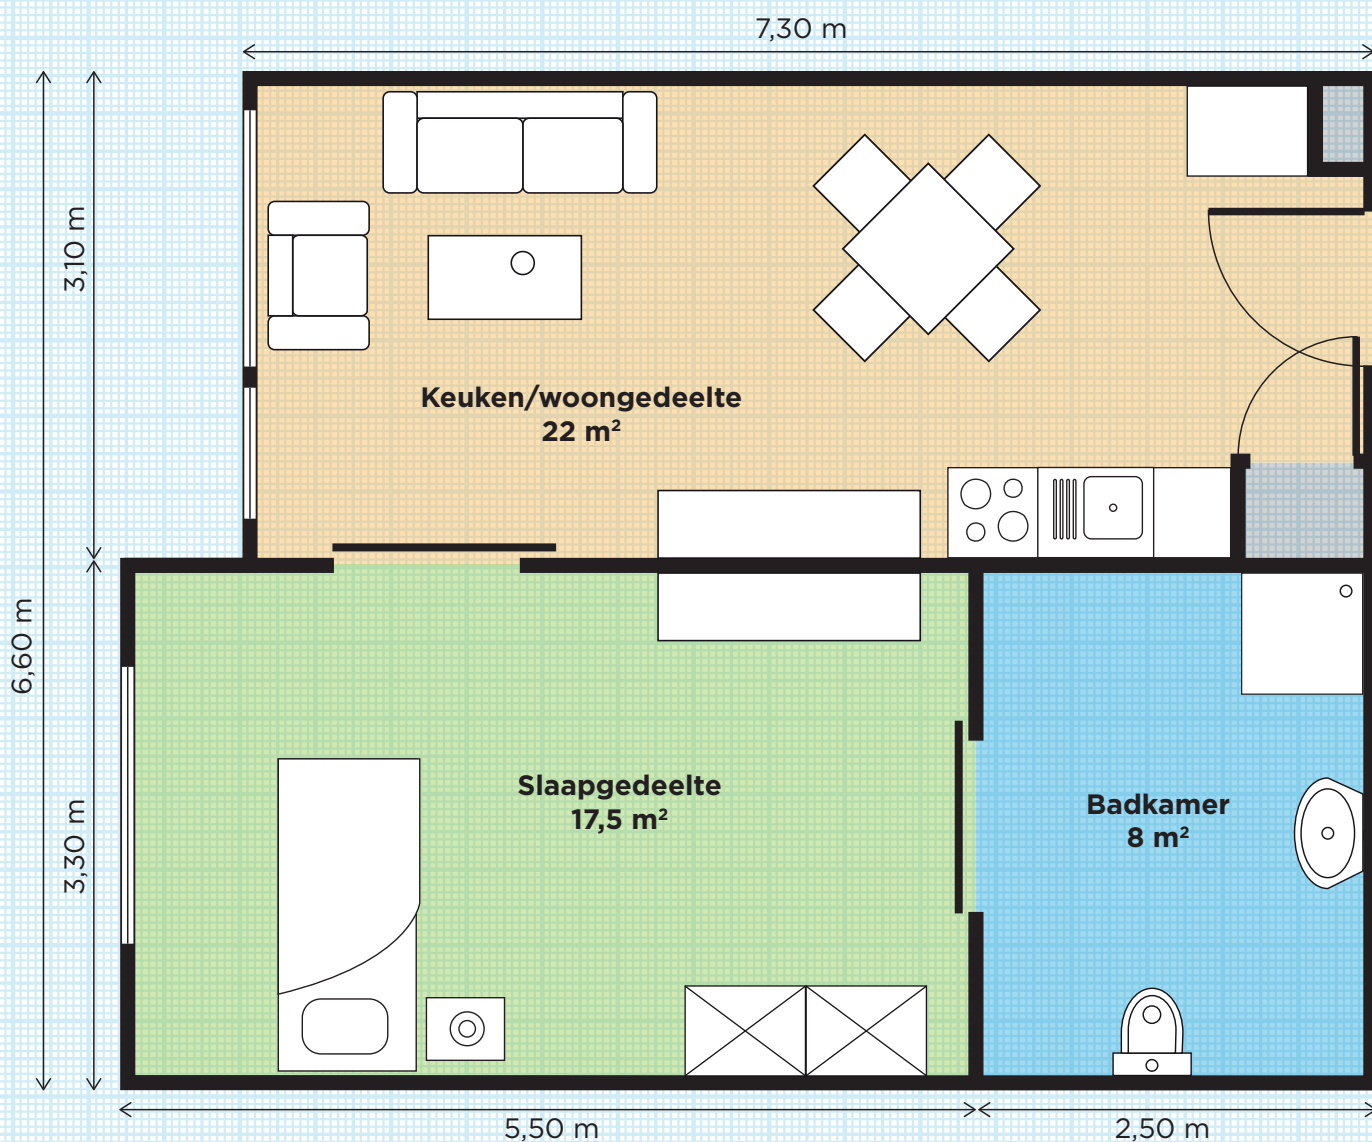

Appartementen Apollolaan, verpleeghuiszorg

Toelichting

Badkamer	Ja, in het eigen appartement
Gezamenlijke woonkamer	Nee

Deze plattegrond is een voorbeeld van een appartement in Van Wijckerslooth, etages De Molen, Tuinpad en Rustenborch. Het uiteindelijke appartement en de mogelijke meubelopstelling kan hiervan afwijken. Wilt u weten hoe de kamers er precies uitzien, dan geven we u graag een rondleiding ter plaatse.